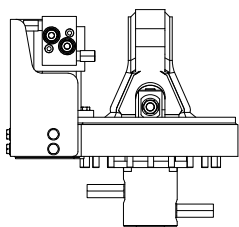

SERIE GR

- ROTATORI IDRAULICI
- HYDRAULIC ROTATORS
- HYDRAULISCHE DREHMOTOREN
- ROTATORS HYDRAULIQUE
- ГИДРАВЛИЧЕСКИЕ РОТАТОРЫ
- ROTATOR HYDRAULIC

GR 5

GR 10

GR 20

		GR 5	GR 10	GR 20
MAX AXIAL LOAD DYNAMIC	ton	5	10	20
	Kg	115	200	300
	bar	100	120	120
	l/min	10/20	10/20	20/30