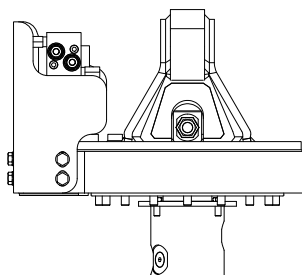

SERIE GR

- ROTATORI IDRAULICI
- HYDRAULIC ROTATORS
- HYDRAULISCHE DREHMOTOREN
- ROTATORS HYDRAULIQUE
- ГИДРАВЛИЧЕСКИЕ РОТАТОРЫ
- ROTATOR HYDRAULIC

GR 5

GR 10

GR 20

		GR 5	GR 10	GR 20
MAX AXIAL LOAD DYNAMIC	ton	5	10	20
	Kg	115	200	300
	bar	100	120	120
	l/min	10/20	10/20	20/30