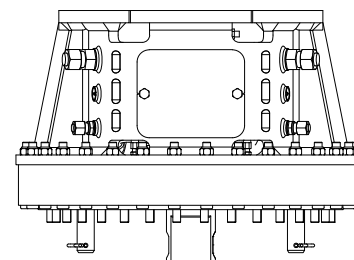

SERIE GR

- ROTATORI IDRAULICI
- HYDRAULIC ROTATORS
- HYDRAULISCHE DREHMOTOREN
- ROTATORS HYDRAULIQUE
- ГИДРАВЛИЧЕСКИЕ РОТАТОРЫ
- ROTATOR HYDRAULIC

GR 5

GR 10

GR 20

		GR 5	GR 10	GR 20
MAX AXIAL LOAD DYNAMIC	ton	5	10	20
	Kg	115	200	300
	bar	100	120	120
	l/min	10/20	10/20	20/30