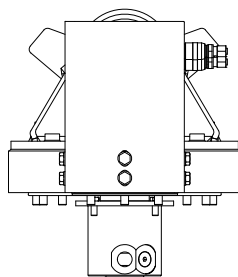

SERIE GR

- ROTATORI IDRAULICI
- HYDRAULIC ROTATORS
- HYDRAULISCHE DREHMOTOREN
- ROTATORS HYDRAULIQUE
- ГИДРАВЛИЧЕСКИЕ РОТАТОРЫ
- ROTATOR HYDRAULIC

GR 5

GR 10

GR 20

		GR 5	GR 10	GR 20
MAX AXIAL LOAD DYNAMIC	ton	5	10	20
	Kg	115	200	300
	bar	100	120	120
	l/min	10/20	10/20	20/30