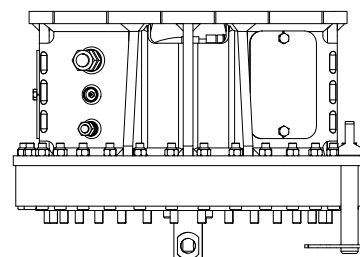

SERIE GR

- ROTATORI IDRAULICI
- HYDRAULIC ROTATORS
- HYDRAULISCHE DREHMOTOREN
- ROTATORS HYDRAULIQUE
- ГИДРАВЛИЧЕСКИЕ РОТАТОРЫ
- ROTATOR HYDRAULIC

GR 5

GR 10

GR 20

		GR 5	GR 10	GR 20
MAX AXIAL LOAD DYNAMIC	ton	5	10	20
	Kg	115	200	300
	bar	100	120	120
	l/min	10/20	10/20	20/30